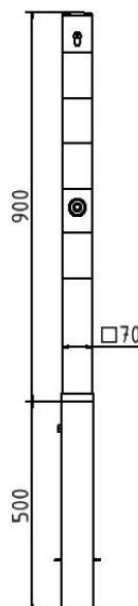

Artikelnummer: 470FZB

Artikel: Absperrpfosten Stahlrohr 70 x 70 mm herausnehmbar, mit Profilzylinderschloss, feuerverzinkt und weiß beschichtet mit drei rot reflektierenden Leuchtstreifen, ohne Öse

Technische Daten:

Material: S235 JR

Oberfläche: Feuerverzinkt und Pulverbeschichtet

Gewicht: 12,00 kg/St

Beschreibung:

Absperrpfosten Vierkantrrohr 70 x 70 mm mit Stahlkappe, 900 mm Überflur herausnehmbar, mit Profilzylinderschloss drei Schlüssel und Dreikantverschluss nach DIN 3223, selbsteinrastende Verriegelung, mit Bodenhülse Typ 470.10, ca. 500 mm Unterflur, feuerverzinkt und weiß beschichtet mit drei rot reflektierenden Leuchtstreifen, ohne Öse